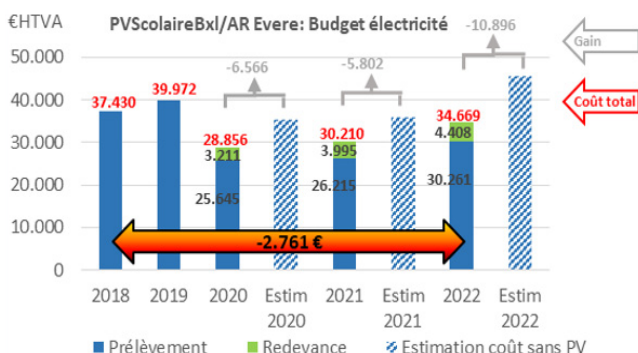

En 2022, le budget électricité s'est élevé à 34.669 € dont 4.408 € de redevance payée au tiers-investisseur, ce qui représente 13 % du budget. Sans installation photovoltaïque, l'électricité autoconsommée aurait été payée au prix de l'électricité prélevée, soit 0,159 €/kWh, et le budget se serait élevé à 45.565 €. Le gain en 2022 est estimé à 10.896 €.

Plus d'infos

Roberto Impedovo
Ingénieur à la Cellule Énergie
roberto.impedovo@cfwb.be