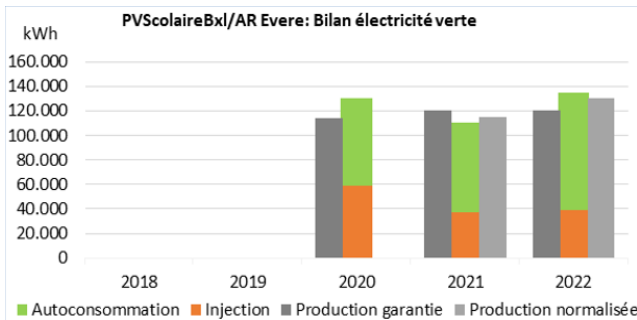

# PVSCOLAIREBXL – BILAN 2022

**Athénée Royal d'Evere**  
N° site: 21034 (Permeke)

Dans le cadre du chantier «Environnement» du second Contrat d'Administration de la FW-B, la Cellule Énergie a finalisé, avec le soutien de la Direction Régionale de Bruxelles de WBE, un projet pilote innovant d'installation de centrales solaires photovoltaïques: le mécanisme de financement par un tiers investisseur permet de bénéficier gratuitement d'électricité verte et de travaux de rénovation des bâtiments, grâce aux économies réalisées par les énergies renouvelables.

**Toitures rénovées:  
1.554m<sup>2</sup>**

**Électricité verte:  
34%**

**Consommation  
électricité: -3 %\***

**CO<sub>2</sub> évité: 38 T  
= -10.896 €**

\*Par rapport à 2018

## TRAVAUX RÉALISÉS :

Mise en service de 418 panneaux photovoltaïques le 24/02/2020, soit une puissance de 138 kWc. Rénovation de 1.554 m<sup>2</sup> de toiture (isolation + étanchéité).

## RÉSULTATS

En 2022, l'installation a produit 134.879 kWh dont 96.268 kWh ont été consommés par le site, ce qui représente 71 % de l'électricité produite par la centrale (autoconsommation). La production normalisée est de 8 % supérieure à la production garantie par le concessionnaire.