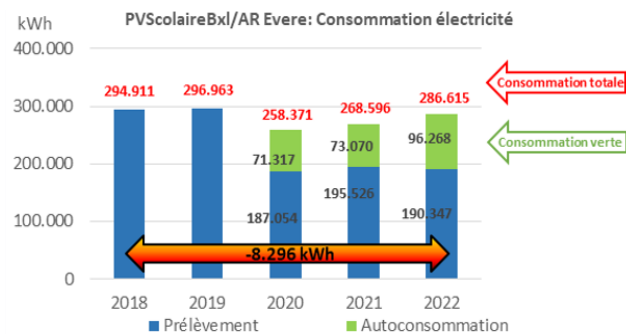

# PVSCOLAIREBXL – BILAN 2022

**Athénée Royal d'Evere**  
N° site: 21034 (Permeke)

Dans le cadre du chantier «Environnement» du second Contrat d'Administration de la FW-B, la Cellule Énergie a finalisé, avec le soutien de la Direction Régionale de Bruxelles de WBE, un projet pilote innovant d'installation de centrales solaires photovoltaïques: le mécanisme de financement par un tiers investisseur permet de bénéficier gratuitement d'électricité verte et de travaux de rénovation des bâtiments, grâce aux économies réalisées par les énergies renouvelables.

**Toitures rénovées:  
1.554m<sup>2</sup>**

**Électricité verte:  
34%**

**Consommation  
électricité: -3 %\***

**CO<sub>2</sub> évité: 38 T  
= -10.896 €**

\*Par rapport à 2018

## TRAVAUX RÉALISÉS :

Mise en service de 418 panneaux photovoltaïques le 24/02/2020, soit une puissance de 138 kWc. Rénovation de 1.554 m<sup>2</sup> de toiture (isolation + étanchéité).

## RÉSULTATS

En 2022, l'installation a produit 134.879 kWh dont 96.268 kWh ont été consommés par le site, ce qui représente 71 % de l'électricité produite par la centrale (autoconsommation). La production normalisée est de 8 % supérieure à la production garantie par le concessionnaire.