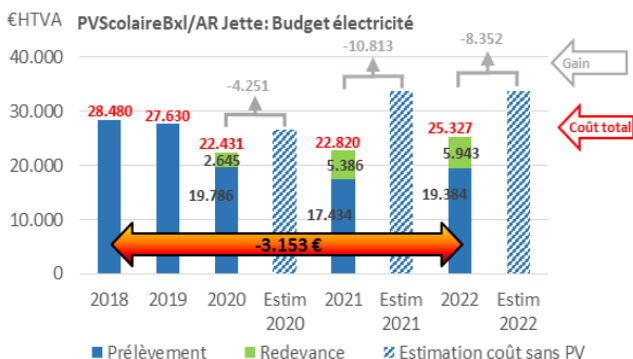

En 2022, le budget électricité s'est élevé à 25.327 € dont 5.943 € de redevance payée au tiers-investisseur, ce qui représente 23 % du budget.

Sans installation photovoltaïque, l'électricité autoconsommée aurait été payée au prix de l'électricité prélevée, soit 0,191 €/kWh, et le budget se serait élevé à 33.679 €. Le gain en 2022 est estimé à 8.352 €.

Plus d'infos

Roberto Impedovo
Ingénieur à la Cellule Energie
roberto.impedovo@cfwb.be