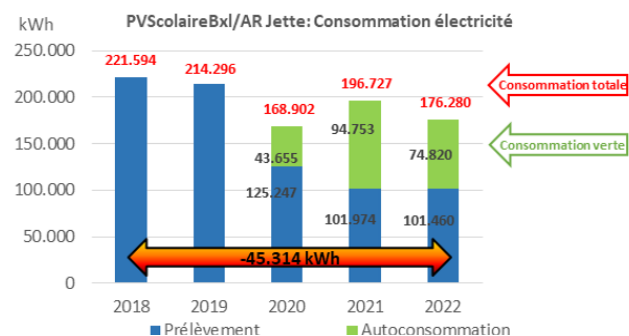

# PVSCOLAIREBXL – BILAN 2022

Athénée Royal de Jette

N° site : 21054

Dans le cadre du chantier « Environnement » du second Contrat d'Administration de la FWB, la Cellule Énergie a finalisé, avec le soutien de la Direction Régionale de Bruxelles de WBE, un projet pilote innovant d'installation de centrales solaires photovoltaïques: le mécanisme de financement par un tiers investisseur permet de bénéficier gratuitement d'électricité verte et de travaux de rénovation des bâtiments, grâce aux économies réalisées par les énergies renouvelables.

## TRAVAUX RÉALISÉS :

Mise en service de 496 panneaux photovoltaïques le 24/06/2020, soit une puissance de 156 kWc. Rénovation de 1.053 m<sup>2</sup> de toiture (isolation + étanchéité).

Toitures rénovées:  
1.053m<sup>2</sup>

Électricité verte :  
42%

Consommation  
électricité: -20 %\*

CO<sub>2</sub> évité: 29 T  
= -8.352 €

\*Par rapport à 2018

## RÉSULTATS

En 2022, l'installation a produit 167.908 kWh dont 74.820 kWh ont été consommés par le site, ce qui représente 45 % de l'électricité produite par la centrale (autoconsommation). La production normalisée est de 13 % supérieure à la production garantie par le concessionnaire.