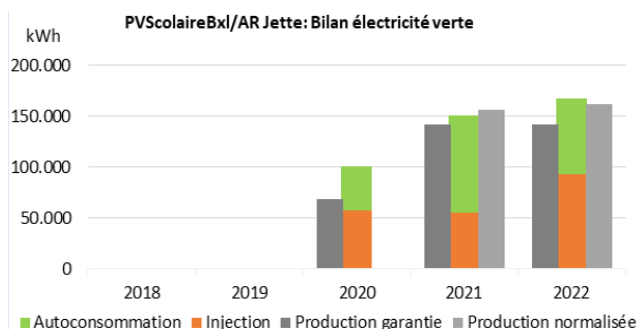

# PVSCOLAIREBXL – BILAN 2022

Athénée Royal de Jette

N° site : 21054

Dans le cadre du chantier « Environnement » du second Contrat d'Administration de la FWB, la Cellule Énergie a finalisé, avec le soutien de la Direction Régionale de Bruxelles de WBE, un projet pilote innovant d'installation de centrales solaires photovoltaïques: le mécanisme de financement par un tiers investisseur permet de bénéficier gratuitement d'électricité verte et de travaux de rénovation des bâtiments, grâce aux économies réalisées par les énergies renouvelables.

## TRAVAUX RÉALISÉS :

Mise en service de 496 panneaux photovoltaïques le 24/06/2020, soit une puissance de 156 kWc. Rénovation de 1.053 m<sup>2</sup> de toiture (isolation + étanchéité).

Toitures rénovées:  
1.053m<sup>2</sup>

Électricité verte :  
42%

Consommation  
électricité: -20 %\*

CO<sub>2</sub> évité: 29 T  
= -8.352 €

\*Par rapport à 2018

## RÉSULTATS

En 2022, l'installation a produit 167.908 kWh dont 74.820 kWh ont été consommés par le site, ce qui représente 45 % de l'électricité produite par la centrale (autoconsommation). La production normalisée est de 13 % supérieure à la production garantie par le concessionnaire.